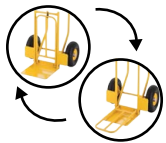

RUEDA SÓLIDA
SOLID WHEEL
13" (330mm)

360 Kg / 793 Lbs

H06003
HT536

RUEDA SÓLIDA
SOLID WHEEL
10-1/4" (260mm)

250 Kg / 551 Lbs

EXTENSION DE BASE MOVIBLE

H06021
MT519

MULTITRUCK
RUEDA SÓLIDA
SOLID WHEEL
10-1/4" (260mm)

200 Kg / 440 Lbs

H06027
HT515

MULTITRUCK DE ALUMINIO
RUEDA NEUMÁTICA
PNEUMATIC WHEEL
10-1/4" (260mm)

250 Kg / 551 Lbs

H06010
HT525

ALUMINIO
RUEDA SÓLIDA
SOLID WHEEL
10-1/4" (260mm)

200 Kg / 440 Lbs

H06031
PC527